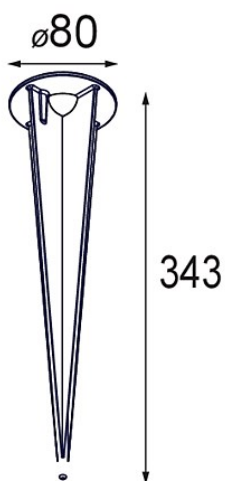

Datum

Klant

Project

Soort

*Earthpin 350 Black*

### Specificaties

Materiaal	11189802
Lamp inbegrepen	Neen
Aantal Lichtbronnen	0
IP-klasse	20
Gloeidraadtest (°C)	960
Binnen/Buiten	Binnen
Verstelbaarheid	Not Applicable
Primaire Kleur & Primaire Afwerking	Zwart,
Brutogewicht (g)	435,0