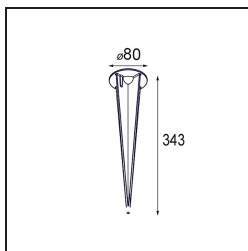

Datum

Klant

Project

Soort

*Earthpin 350 Black*

### Specificaties

Materiaal	11189802
Lamp inbegrepen	Neen
Aantal Lichtbronnen	0
IP-klasse	20
Gloeidraadtest (°C)	960
Binnen/Buiten	Binnen
Verstelbaarheid	Not Applicable
Primaire Kleur & Primaire Afwerking	Zwart,
Brutogewicht (g)	435,0