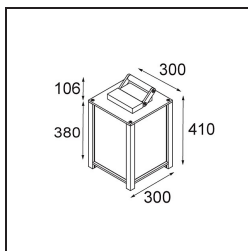

FFD_Kabaz Floor 1x IP44 LED 2700K Desert Structure

Specificaties

Materiaal	11130833
Type Lichtbron	LED
Kleurtemperatuur	2700K
Levensduur	15.000 Uur
Lamp inbegrepen	Ja
Aantal Lichtbronnen	1
Lichtrichting	Omlaag
Ingangsspanning	230 V
Luminaire power (W)	12,0
Elektriciteitsklasse	I
IP-klasse	44
Gloeidraadtest (°C)	960
Binnen/Buiten	Buiten
Toepassing	Vloer
Verstelbaarheid	Not Applicable
Afstand tot Verlicht Voorwerp (m)	0,1
Primaire Kleur & Primaire Afwerking	Zandkleurig, Structuur
Brutogewicht (g)	6735,0
Lumenoutput per lampunit (lm)	504
Efficiëntie (lm/W)	42