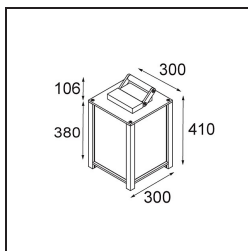

FFD_Kabaz Floor 1x IP44 LED 2700K Desert Structure

Specifications

Materiale	11130833
Tipo di Sorgente	LED
Temperatura di colore della luce	2700K
Vita utile	15.000 ore
Lampadina inclusa	SI
Numero di fonte luminosa	1
Direzione della luce	Diretta
Volt in ingresso	230V
Luminaire power (W)	12,0
Classificazione elettrica	I
Grado IP	44
Test filo a caldo (°C)	960
Interno/Esterno	Esterno
Applicazione	Pavimento
Orientabilità	Not Applicable
Distanza dall'oggetto illuminato (m)	0,1
Colore primario & Finitura primaria	Deserto, Strutturata
Peso lordo (g)	6735,0
Flusso luminoso per lampade (lm)	504
Efficienza (lm/W)	42