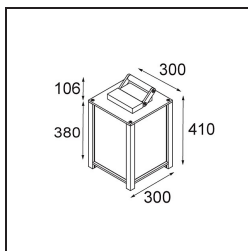

FFD_Kabaz Floor 1x IP44 LED 2700K Desert Structure

Caractéristiques

Matériaux	11130833
Type de Source Lumineuse	LED
Température de Couleur	2700K
Durée de Vie	15 000 heures
Ampoule incluse	Oui
Nombre de Sources Lumineuses	1
Direction de la Lumière	Bas
Tension d'Entrée	230 V
Luminaire power (W)	12,0
Classe Électrique	I
Indice de protection IP	44
Essai au fil incandescent (°C)	960
Intérieur/extérieur	Extérieur
Application	Sol
Ajustabilité	Not Applicable
Distance avec l'Objet Éclairé (m)	0,1
Couleur Principale & Finition Principale	Désert, Structure
Poids brut (g)	6735,0
Flux lumineux par lampe (lm)	504
Efficacité (lm/W)	42