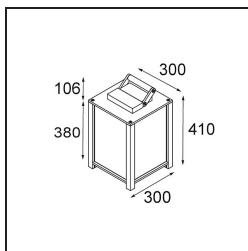

Date
Customer
Project
Type

FFD\_Kabaz Floor 1x IP44 LED 2700K Desert Structure

**Specifications**

Material	11130833
Tipo de fuente de luz	LED
Temperatura del color	2700K
Vida Útil	15.000 horas
Lámpara Incluida	Sí
Número de fuentes de luz	1
Dirección de la luz	Directo
Voltaje de entrada	230V
Luminaire power (W)	12,0
Clasificación eléctrica	I
Clasificación del IP	44
Clasificación de hilo incandescente (°C)	960
Interio/Exterior	Exterior
Aplicación	Suelo
Ajustabilidad	Not Applicable
Distancia al objeto iluminado (m)	0,1
Color principal & Acabado principal	Desierto, Estructura
Peso bruto (g)	6735,0
Flujo luminoso por lámpara (lm)	504
Eficacia (lm/W)	42