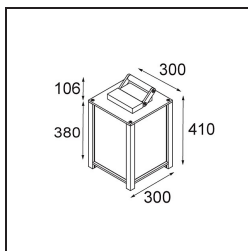

Date
Customer
Project
Type

FFD_Kabaz Floor 1x IP44 LED 2700K Desert Structure

Specifications

Material	11130833
Tipo de fuente de luz	LED
Temperatura del color	2700K
Vida Útil	15.000 horas
Lámpara Incluida	Sí
Número de fuentes de luz	1
Dirección de la luz	Directo
Voltaje de entrada	230V
Luminaire power (W)	12,0
Clasificación eléctrica	I
Clasificación del IP	44
Clasificación de hilo incandescente (°C)	960
Interio/Exterior	Exterior
Aplicación	Suelo
Ajustabilidad	Not Applicable
Distancia al objeto iluminado (m)	0,1
Color principal & Acabado principal	Desierto, Estructura
Peso bruto (g)	6735,0
Flujo luminoso por lámpara (lm)	504
Eficacia (lm/W)	42