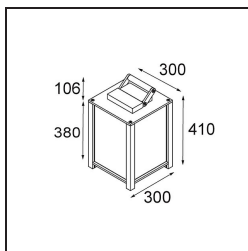

Kabaz Floor 1x IP44 LED 2700K Desert Structure

Spezifikationen

Material	11130833
Typ der Lichtquelle	LED
Farbtemperatur	2700K
Lebensdauer	15.000 Stunden
Leuchtmittel enthalten	Ja
Anzahl Lichtquellen	1
Lichtrichtung	Abwärts
Eingangsspannung	230 V
Luminaire power (W)	12,0
Schutzklasse	I
Schutzart	44
Glühdrahtprüfung (°C)	960
Innen/Außen	Außen
Anwendung	Boden
Verstellbarkeit	Not Applicable
Abstand zum beleuchteten Objekt (m)	0,1
Primärfarbe & Primäres Finish	Desert, Strukturiert
Bruttogewicht (g)	6735,0
Lumenleistung (lm)	504
Effizienz (lm/W)	42