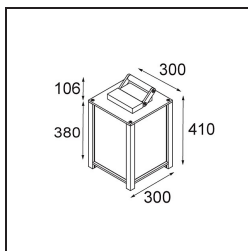

Datum
Klant
Project
Soort

Kabaz Floor 1x IP44 LED 2700K Black Structure

Specificaties

Materiaal	11130832
Type Lichtbron	LED
Kleurtemperatuur	2700K
Levensduur	15.000 Uur
Lamp inbegrepen	Ja
Aantal Lichtbronnen	1
Lichtrichting	Omlaag
Ingangsspanning	230 V
Luminaire power (W)	12,0
Elektriciteitsklasse	I
IP-klasse	44
Gloeidraadtest (°C)	960
Binnen/Buiten	Buiten
Toepassing	Vloer
Verstelbaarheid	Not Applicable
Afstand tot Verlicht Voorwerp (m)	0,1
Primaire Kleur & Primaire Afwerking	Zwart, Structuur
Brutogewicht (g)	6735,0
Lumenoutput per lampunit (lm)	504
Efficiëntie (lm/W)	42