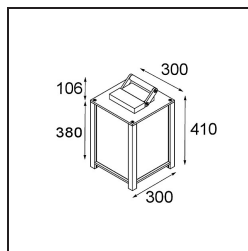

Datum
Klant
Project
Soort

Kabaz Floor 1x IP44 LED 2700K Black Structure

Specificaties

Materiaal	11130832
Type Lichtbron	LED
Kleurtemperatuur	2700K
Levensduur	15.000 Uur
Lamp inbegrepen	Ja
Aantal Lichtbronnen	1
Lichtrichting	Omlaag
Ingangsspanning	230 V
Luminaire power (W)	12,0
Elektriciteitsklasse	I
IP-klasse	44
Gloeidraadtest (°C)	960
Binnen/Buiten	Buiten
Toepassing	Vloer
Verstelbaarheid	Not Applicable
Afstand tot Verlicht Voorwerp (m)	0,1
Primaire Kleur & Primaire Afwerking	Zwart, Structuur
Brutogewicht (g)	6735,0
Lumenoutput per lampunit (lm)	504
Efficiëntie (lm/W)	42