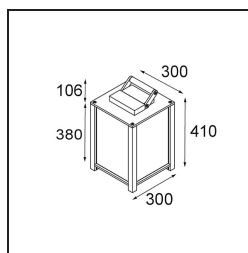

Kabaz Floor 1x IP44 LED 2700K Black Structure

Specifications

Materiale	11130832
Tipo di Sorgente	LED
Temperatura di colore della luce	2700K
Vita utile	15.000 ore
Lampadina inclusa	Sì
Numero di fonte luminosa	1
Direzione della luce	Diretta
Volt in ingresso	230V
Luminaire power (W)	12,0
Classificazione elettrica	I
Grado IP	44
Test filo a caldo (°C)	960
Interno/Esterno	Esterno
Applicazione	Pavimento
Orientabilità	Not Applicable
Distanza dall'oggetto illuminato (m)	0,1
Colore primario & Finitura primaria	Nero, Strutturata
Peso lordo (g)	6735,0
Flusso luminoso per lampade (lm)	504
Efficienza (lm/W)	42