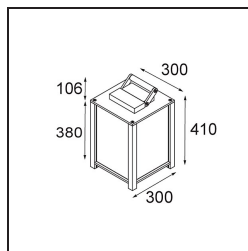

Kabaz Floor 1x IP44 LED 2700K Black Structure

Caractéristiques

Matériaux	11130832
Type de Source Lumineuse	LED
Température de Couleur	2700K
Durée de Vie	15 000 heures
Ampoule incluse	Oui
Nombre de Sources Lumineuses	1
Direction de la Lumière	Bas
Tension d'Entrée	230 V
Luminaire power (W)	12,0
Classe Électrique	I
Indice de protection IP	44
Essai au fil incandescent (°C)	960
Intérieur/extérieur	Extérieur
Application	Sol
Ajustabilité	Not Applicable
Distance avec l'Objet Éclairé (m)	0,1
Couleur Principale & Finition Principale	Noir, Structure
Poids brut (g)	6735,0
Flux lumineux par lampe (lm)	504
Efficacité (lm/W)	42