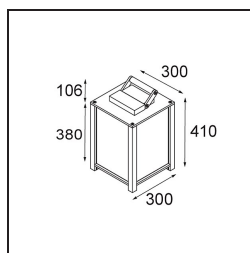

Date
Customer
Project
Type

*Kabaz Floor 1x IP44 LED 2700K Black Structure*

**Specifications**

Material	11130832
Tipo de fuente de luz	LED
Temperatura del color	2700K
Vida Útil	15.000 horas
Lámpara Incluida	Sí
Número de fuentes de luz	1
Dirección de la luz	Directo
Voltaje de entrada	230V
Luminaire power (W)	12,0
Clasificación eléctrica	I
Clasificación del IP	44
Clasificación de hilo incandescente (°C)	960
Interio/Exterior	Exterior
Aplicación	Suelo
Ajustabilidad	Not Applicable
Distancia al objeto iluminado (m)	0,1
Color principal & Acabado principal	Negro, Estructura
Peso bruto (g)	6735,0
Flujo luminoso por lámpara (lm)	504
Eficacia (lm/W)	42