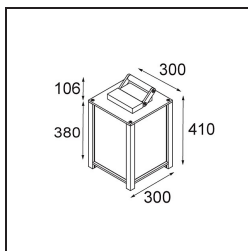

Kabaz Floor 1x IP44 LED 2700K Black Structure

Spezifikationen

Material	11130832
Typ der Lichtquelle	LED
Farbtemperatur	2700K
Lebensdauer	15.000 Stunden
Leuchtmittel enthalten	Ja
Anzahl Lichtquellen	1
Lichtstrichtung	Abwärts
Eingangsspannung	230 V
Luminaire power (W)	12,0
Schutzklasse	I
Schutzart	44
Glühdrahtprüfung (°C)	960
Innen/Außen	Außen
Anwendung	Boden
Verstellbarkeit	Not Applicable
Abstand zum beleuchteten Objekt (m)	0,1
Primärfarbe & Primäres Finish	Schwarz, Strukturiert
Bruttogewicht (g)	6735,0
Lichtstrom pro Lampe (lm)	504
Effizienz (lm/W)	42