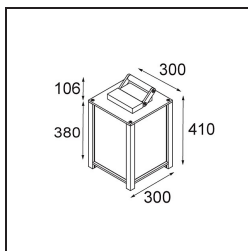

FFD_Kabaz Floor 1x IP44 LED 2700K White Structure

Specificaties

Materiaal	11130809
Type Lichtbron	LED
Kleurtemperatuur	2700K
Levensduur	15.000 Uur
Lamp inbegrepen	Ja
Aantal Lichtbronnen	1
Lichtrichting	Omlaag
Ingangsspanning	230 V
Luminaire power (W)	12,0
Elektriciteitsklasse	I
IP-klasse	44
Gloeidraadtest (°C)	960
Binnen/Buiten	Buiten
Toepassing	Vloer
Verstelbaarheid	Not Applicable
Afstand tot Verlicht Voorwerp (m)	0,1
Primaire Kleur & Primaire Afwerking	Wit, Structuur
Brutogewicht (g)	6735,0
Lumenoutput per lampunit (lm)	504
Efficiëntie (lm/W)	42