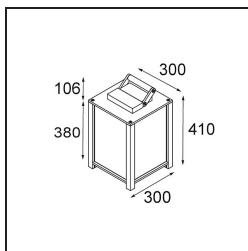

FFD_Kabaz Floor 1x IP44 LED 2700K White Structure

Specifications

Materiale	11130809
Tipo di Sorgente	LED
Temperatura di colore della luce	2700K
Vita utile	15.000 ore
Lampadina inclusa	Sì
Numero di fonte luminosa	1
Direzione della luce	Diretta
Volt in ingresso	230V
Luminaire power (W)	12,0
Classificazione elettrica	I
Grado IP	44
Test filo a caldo (°C)	960
Interno/Esterno	Esterno
Applicazione	Pavimento
Orientabilità	Not Applicable
Distanza dall'oggetto illuminato (m)	0,1
Colore primario & Finitura primaria	Bianco, Strutturata
Peso lordo (g)	6735,0
Flusso luminoso per lampade (lm)	504
Efficienza (lm/W)	42