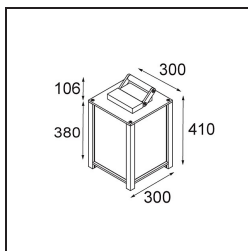

FFD_Kabaz Floor 1x IP44 LED 2700K White Structure

Specifications

| | |
|--------------------------------------|---------------------|
| Materiale | 11130809 |
| Tipo di Sorgente | LED |
| Temperatura di colore della luce | 2700K |
| Vita utile | 15.000 ore |
| Lampadina inclusa | SI |
| Numero di fonte luminosa | 1 |
| Direzione della luce | Diretta |
| Volt in ingresso | 230V |
| Luminaire power (W) | 12,0 |
| Classificazione elettrica | I |
| Grado IP | 44 |
| Test filo a caldo (°C) | 960 |
| Interno/Esterno | Esterno |
| Applicazione | Pavimento |
| Orientabilità | Not Applicable |
| Distanza dall'oggetto illuminato (m) | 0,1 |
| Colore primario & Finitura primaria | Bianco, Strutturata |
| Peso lordo (g) | 6735,0 |
| Flusso luminoso per lampade (lm) | 504 |
| Efficienza (lm/W) | 42 |