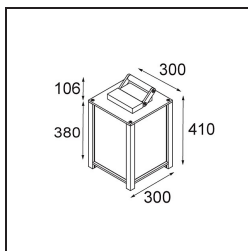

FFD_Kabaz Floor 1x IP44 LED 2700K White Structure

Caractéristiques

Matériaux	11130809
Type de Source Lumineuse	LED
Température de Couleur	2700K
Durée de Vie	15 000 heures
Ampoule incluse	Oui
Nombre de Sources Lumineuses	1
Direction de la Lumière	Bas
Tension d'Entrée	230 V
Luminaire power (W)	12,0
Classe Électrique	I
Indice de protection IP	44
Essai au fil incandescent (°C)	960
Intérieur/extérieur	Extérieur
Application	Sol
Ajustabilité	Not Applicable
Distance avec l'Objet Éclairé (m)	0,1
Couleur Principale & Finition Principale	Blanc, Structure
Poids brut (g)	6735,0
Flux lumineux par lampe (lm)	504
Efficacité (lm/W)	42