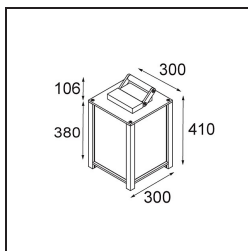

Date
Customer
Project
Type

FFD\_Kabaz Floor 1x IP44 LED 2700K White Structure

**Specifications**

Material	11130809
Tipo de fuente de luz	LED
Temperatura del color	2700K
Vida Útil	15.000 horas
Lámpara Incluida	Sí
Número de fuentes de luz	1
Dirección de la luz	Directo
Voltaje de entrada	230V
Luminaire power (W)	12,0
Clasificación eléctrica	I
Clasificación del IP	44
Clasificación de hilo incandescente (°C)	960
Interio/Exterior	Exterior
Aplicación	Suelo
Ajustabilidad	Not Applicable
Distancia al objeto iluminado (m)	0,1
Color principal & Acabado principal	Blanco, Estructura
Peso bruto (g)	6735,0
Flujo luminoso por lámpara (lm)	504
Eficacia (lm/W)	42