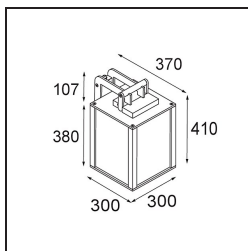

### Specificaties

Materiaal	11130733
Type Lichtbron	LED
Kleurtemperatuur	2700K
Levensduur	15.000 Uur
Lamp inbegrepen	Ja
Aantal Lichtbronnen	1
Lichtrichting	Omlaag
Ingangsspanning	230 V
Luminaire power (W)	12,0
Elektriciteitsklasse	I
IP-klasse	44
Gloeidraadtest (°C)	960
Binnen/Buiten	Buiten
Toepassing	Wand
Montage	Opbouw
Verstelbaarheid	Not Applicable
Afstand tot Verlicht Voorwerp (m)	0,1
Primaire Kleur & Primaire Afwerking	Zandkleurig, Structuur
Brutogewicht (g)	7725,0
Lumenoutput per lampunit (lm)	504
Efficiëntie (lm/W)	42