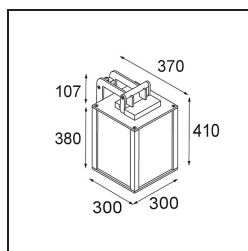

Specifications

Materiale	11130733
Tipo di Sorgente	LED
Temperatura di colore della luce	2700K
Vita utile	15.000 ore
Lampadina inclusa	Sì
Numero di fonte luminosa	1
Direzione della luce	Diretta
Volt in ingresso	230V
Luminaire power (W)	12,0
Classificazione elettrica	I
Grado IP	44
Test filo a caldo (°C)	960
Interno/Esterno	Esterno
Applicazione	Parete
Montaggio	Superficie
Orientabilità	Not Applicable
Distanza dall'oggetto illuminato (m)	0,1
Colore primario & Finitura primaria	Deserto, Strutturata
Peso lordo (g)	7725,0
Flusso luminoso per lampade (lm)	504
Efficienza (lm/W)	42