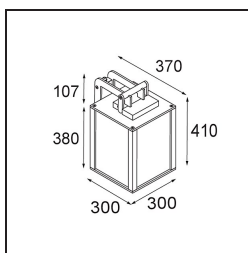

Caractéristiques

| | |
|--|-------------------|
| Matériaux | 11130733 |
| Type de Source Lumineuse | LED |
| Température de Couleur | 2700K |
| Durée de Vie | 15 000 heures |
| Ampoule incluse | Oui |
| Nombre de Sources Lumineuses | 1 |
| Direction de la Lumière | Bas |
| Tension d'Entrée | 230 V |
| Luminaire power (W) | 12,0 |
| Classe Électrique | I |
| Indice de protection IP | 44 |
| Essai au fil incandescent (°C) | 960 |
| Intérieur/extérieur | Extérieur |
| Application | Mur |
| Montage | En Surface |
| Ajustabilité | Not Applicable |
| Distance avec l'Objet Éclairé (m) | 0,1 |
| Couleur Principale & Finition Principale | Désert, Structure |
| Poids brut (g) | 7725,0 |
| Flux lumineux par lampe (lm) | 504 |
| Efficacité (lm/W) | 42 |