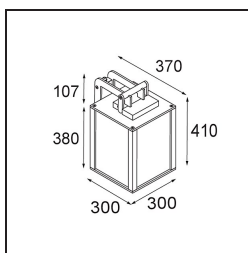

Date
Customer
Project
Type

FFD_Kabaz Wall 1x IP44 LED 2700K Desert Structure

Kabaz tiene un único propósito: convertir su jardín en un maravilloso lugar para disfrutar. La opción estándar está disponible en policarbonato blanco mate que crea una elegante apariencia de salón. Añada un patrón con una placa Maroc o pruebe una placa de listones para añadir un toque de alto atractivo. Kabaz es un "bolso de mano" en flamenco occidental. Este significado queda expresado con el funcional asidero en la parte superior, que permite mover el accesorio fácilmente según deseos o requisitos. También está disponible para montaje en pared.

Specifications

Material	11130733
Tipo de fuente de luz	LED
Temperatura del color	2700K
Vida Útil	15.000 horas
Lámpara Incluida	Sí
Número de fuentes de luz	1
Dirección de la luz	Directo
Voltaje de entrada	230V
Luminaire power (W)	12,0
Clasificación eléctrica	I
Clasificación del IP	44
Clasificación de hilo incandescente (°C)	960
Interio/Exterior	Exterior
Aplicación	Pared
Montaje	Superficie
Ajustabilidad	Not Applicable
Distancia al objeto iluminado (m)	0,1
Color principal & Acabado principal	Desierto, Estructura
Peso bruto (g)	7725,0
Flujo luminoso por lámpara (lm)	504
Eficacia (lm/W)	42