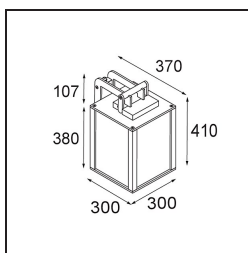

### Specificaties

Materiaal	11130722
Type Lichtbron	LED
Kleurtemperatuur	2700K
Levensduur	15.000 Uur
Lamp inbegrepen	Ja
Aantal Lichtbronnen	1
Lichtrichting	Omlaag
Ingangsspanning	230 V
Luminaire power (W)	12,0
Elektriciteitsklasse	I
IP-klasse	44
Gloeidraadtest (°C)	960
Binnen/Buiten	Buiten
Toepassing	Wand
Montage	Opbouw
Verstelbaarheid	Not Applicable
Afstand tot Verlicht Voorwerp (m)	0,1
Primaire Kleur & Primaire Afwerking	Kaki, Structuur
Brutogewicht (g)	7725,0
Lumenoutput per lampunit (lm)	504
Efficiëntie (lm/W)	42