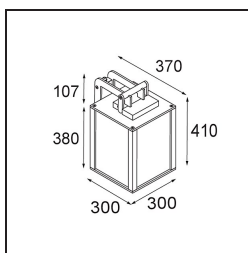

**Specifications**

Materiale	11130722
Tipo di Sorgente	LED
Temperatura di colore della luce	2700K
Vita utile	15.000 ore
Lampadina inclusa	Sì
Numero di fonte luminosa	1
Direzione della luce	Diretta
Volt in ingresso	230V
Luminaire power (W)	12,0
Classificazione elettrica	I
Grado IP	44
Test filo a caldo (°C)	960
Interno/Esterno	Esterno
Applicazione	Parete
Montaggio	Superficie
Orientabilità	Not Applicable
Distanza dall'oggetto illuminato (m)	0,1
Colore primario & Finitura primaria	Khaki, Strutturata
Peso lordo (g)	7725,0
Flusso luminoso per lampade (lm)	504
Efficienza (lm/W)	42