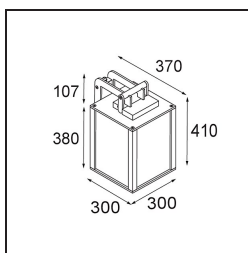

Specifications

Material	11130722
Tipo de fuente de luz	LED
Temperatura del color	2700K
Vida Útil	15.000 horas
Lámpara Incluida	Sí
Número de fuentes de luz	1
Dirección de la luz	Directo
Voltaje de entrada	230V
Luminaire power (W)	12,0
Clasificación eléctrica	I
Clasificación del IP	44
Clasificación de hilo incandescente (°C)	960
Interio/Exterior	Exterior
Aplicación	Pared
Montaje	Superficie
Ajustabilidad	Not Applicable
Distancia al objeto iluminado (m)	0,1
Color principal & Acabado principal	Caqui, Estructura
Peso bruto (g)	7725,0
Flujo luminoso por lámpara (lm)	504
Eficacia (lm/W)	42