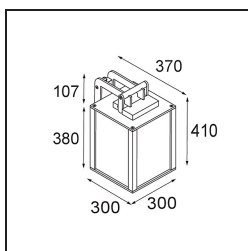

Spezifikationen

Material	11130722
Typ der Lichtquelle	LED
Farbtemperatur	2700K
Lebensdauer	15.000 Stunden
Leuchtmittel enthalten	Ja
Anzahl Lichtquellen	1
Lichtrichtung	Abwärts
Eingangsspannung	230 V
Luminaire power (W)	12,0
Schutzklasse	I
Schutzart	44
Glühdrahtprüfung (°C)	960
Innen/Außen	Außen
Anwendung	Wand
Montage	Aufbau
Verstellbarkeit	Not Applicable
Abstand zum beleuchteten Objekt (m)	0,1
Primärfarbe & Primäres Finish	Khaki, Strukturiert
Bruttogewicht (g)	7725,0
Lichtstrom pro Lampe (lm)	504
Effizienz (lm/W)	42