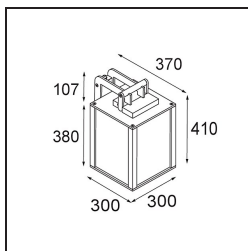

### Specificaties

Materiaal	11130709
Type Lichtbron	LED
Kleurtemperatuur	2700K
Levensduur	15.000 Uur
Lamp inbegrepen	Ja
Aantal Lichtbronnen	1
Lichtrichting	Omlaag
Ingangsspanning	230 V
Luminaire power (W)	12,0
Elektriciteitsklasse	I
IP-klasse	44
Gloeidraadtest (°C)	960
Binnen/Buiten	Buiten
Toepassing	Wand
Montage	Opbouw
Verstelbaarheid	Not Applicable
Afstand tot Verlicht Voorwerp (m)	0,1
Primaire Kleur & Primaire Afwerking	Wit, Structuur
Brutogewicht (g)	7725,0
Lumenoutput per lampunit (lm)	504
Efficiëntie (lm/W)	42