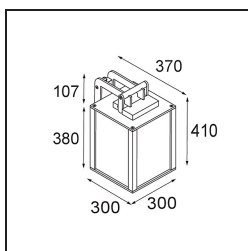

Specifications

Materiale	11130709
Tipo di Sorgente	LED
Temperatura di colore della luce	2700K
Vita utile	15.000 ore
Lampadina inclusa	Sì
Numero di fonte luminosa	1
Direzione della luce	Diretta
Volt in ingresso	230V
Luminaire power (W)	12,0
Classificazione elettrica	I
Grado IP	44
Test filo a caldo (°C)	960
Interno/Esterno	Esterno
Applicazione	Parete
Montaggio	Superficie
Orientabilità	Not Applicable
Distanza dall'oggetto illuminato (m)	0,1
Colore primario & Finitura primaria	Bianco, Strutturata
Peso lordo (g)	7725,0
Flusso luminoso per lampade (lm)	504
Efficienza (lm/W)	42