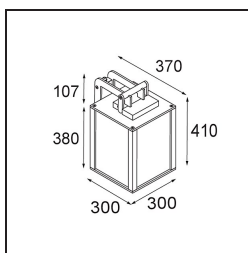

Date
Customer
Project
Type

FFD_Kabaz Wall 1x IP44 LED 2700K White Structure

Kabaz tiene un único propósito: convertir su jardín en un maravilloso lugar para disfrutar. La opción estándar está disponible en policarbonato blanco mate que crea una elegante apariencia de salón. Añada un patrón con una placa Maroc o pruebe una placa de listones para añadir un toque de alto atractivo. Kabaz es un "bolso de mano" en flamenco occidental. Este significado queda expresado con el funcional asidero en la parte superior, que permite mover el accesorio fácilmente según deseos o requisitos. También está disponible para montaje en pared.

Specifications

Material	11130709
Tipo de fuente de luz	LED
Temperatura del color	2700K
Vida Útil	15.000 horas
Lámpara Incluida	Sí
Número de fuentes de luz	1
Dirección de la luz	Directo
Voltaje de entrada	230V
Luminaire power (W)	12,0
Clasificación eléctrica	I
Clasificación del IP	44
Clasificación de hilo incandescente (°C)	960
Interio/Exterior	Exterior
Aplicación	Pared
Montaje	Superficie
Ajustabilidad	Not Applicable
Distancia al objeto iluminado (m)	0,1
Color principal & Acabado principal	Blanco, Estructura
Peso bruto (g)	7725,0
Flujo luminoso por lámpara (lm)	504
Eficacia (lm/W)	42