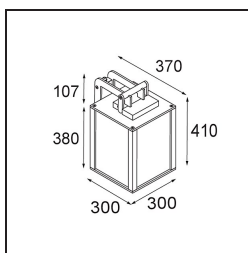

| |
|---------|
| Datum |
| Kunde |
| Projekt |
| Art |

FFD_Kabaz Wall 1x IP44 LED 2700K White Structure

Die Kabaz dient einem einzigen Zweck: Ihren Garten zu einem wundervollen Ort zum Verweilen zu machen. Serienmäßig erhältlich mit mattweißem Polycarbonat für einen gepflegten Lounge-Look. Ergänzen Sie die Leuchte mit einer Einlegeplatte im marokkanischen Stil oder mit einer Jalousieplatte, um ihr einen erotischen Touch zu verleihen. Dank Ihres praktischen oberen Handgriffs macht die „Kabaz“ (ein westflämisches Wort für „Handtasche“) ihrem Namen alle Ehre und kann problemlos an jeden beliebigen Ort umgestellt werden. Auch für Wandmontage erhältlich.

Spezifikationen

| | |
|-------------------------------------|--------------------|
| Material | 11130709 |
| Typ der Lichtquelle | LED |
| Farbtemperatur | 2700K |
| Lebensdauer | 15.000 Stunden |
| Leuchtmittel enthalten | Ja |
| Anzahl Lichtquellen | 1 |
| Lichtrichtung | Abwärts |
| Eingangsspannung | 230 V |
| Luminaire power (W) | 12,0 |
| Schutzklasse | I |
| Schutzart | 44 |
| Glühdrahtprüfung (°C) | 960 |
| Innen/Außen | Außen |
| Anwendung | Wand |
| Montage | Aufbau |
| Verstellbarkeit | Not Applicable |
| Abstand zum beleuchteten Objekt (m) | 0,1 |
| Primärfarbe & Primäres Finish | Weiß, Strukturiert |
| Bruttogewicht (g) | 7725,0 |
| Lichtstrom pro Lampe (lm) | 504 |
| Effizienz (lm/W) | 42 |