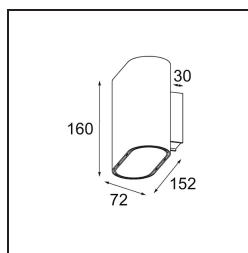

Specificaties

Materiaal	11074897
Type Lichtbron	LED
LED type	BRIDGELUX V8G8
LED technologie	Led-COB
CRI	Min. 90
Kleurtemperatuur	2700K
Levensduur	L90B10 bij 50.000 Uur
Lamp inbegrepen	Ja
Aantal Lichtbronnen	2
CIE-fluxcode	68 93 99 50 59
Binning (SDCM)	2
Lichtrichting	Omhoog/Omlaag
Ingangsspanning	230 V
Luminaire power (W)	12,0
Elektriciteitsklasse	I
IP-klasse	20
Gloeidraadtest (°C)	960
Protocol Voor Dimmen	DALI
DALI Standard	DALI-2
Binnen/Buiten	Binnen
Toepassing	Wand
Montage	Opbouw
Verstelbaarheid	Not Applicable
Afstand tot Verlicht Voorwerp (m)	0,1
Primaire Kleur & Primaire Afwerking	Champagne, Geborsteld Geanodiseerd
Secundaire Kleur & Secundaire Afwerking	Champagne, Geanodiseerd
Brutogewicht (g)	1228,0
Lumenoutput per lampunit (lm)	763
Efficiëntie (lm/W)	64
UGR	17