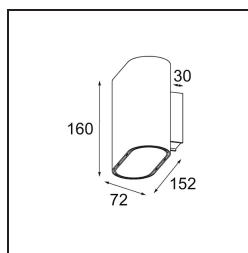

Date
Customer
Project
Type

Duell Wall Up/Down 2x LED 2700K DALI DI Champagne Brushed Anodised - Champagne Anodised

Le dolci curve di Duell possono dare un tocco di morbidezza a qualsiasi spazio. Questo apparecchio LED bicolore invita a giocare con le combinazioni. Una per l'esterno e una per la piastra interna. Per le applicazioni a soffitto, sono disponibili varianti incassate e a superficie. La versione incassata presenta un accattivante bordo largo, mentre la versione a superficie offre anche una variante direzionale.

Specifications

Materiale	11074897
Tipo di Sorgente	LED
Tipologia LED	BRIDGELUX V8G8
Tecnologie LED	COB
CRI	Min. 90
Temperatura di colore della luce	2700K
Vita utile	L90B10 @50.000 ore
Lampadina inclusa	Sì
Numero di fonte luminosa	2
Codice di flusso CIE	68 93 99 50 59
Binning (SDCM)	2
Direzione della luce	Diretta/Indiretta
Volt in ingresso	230V
Luminaire power (W)	12,0
Classificazione elettrica	I
Grado IP	20
Test filo a caldo (°C)	960
Protocollo di regolazione (Dimmer)	DALI
DALI Standard	DALI-2
Interno/Esterno	Interno
Applicazione	Parete
Montaggio	Superficie
Orientabilità	Not Applicable
Distanza dall'oggetto illuminato (m)	0,1
Colore primario & Finitura primaria	Champagne, Anodizzata Spazzolata
Colore secondario & Finitura secondaria	Champagne, Anodizzata
Peso lordo (g)	1228,0
Flusso luminoso per lampade (lm)	763
Efficienza (lm/W)	64
Livello abbagliamento	17