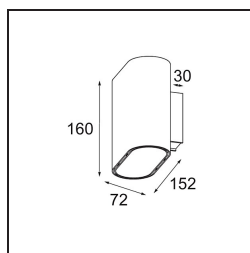

Date
Customer
Project
Type

Duell Wall Up/Down 2x LED 2700K DALI DI Champagne Brushed Anodised - Champagne Anodised

Las delicadas curvas de Duell ofrecen un toque de suavidad en cualquier espacio. Esta luminaria LED bicolor le invita a jugar con diversidad de combinaciones. Una para el exterior, y otra para la placa interior. Y, si su aplicación es de montaje en techo, tiene a su disposición versiones de instalación empotrada o en superficie. La opción empotrada presenta un atractivo borde ancho, mientras que la versión de montaje en superficie ofrece también una variante direccional.

Specifications

Material	11074897
Tipo de fuente de luz	LED
Tipo de LED	BRIDGELUX V8G8
Tecnología LED	COB LED
CRI	Min. 90
Temperatura del color	2700K
Vida Útil	L90B10 @50.000 horas
Lámpara Incluida	Sí
Número de fuentes de luz	2
Código de flujo CIE	68 93 99 50 59
Binning (SDCM)	2
Dirección de la luz	Indirecto / Directo
Voltaje de entrada	230V
Luminaire power (W)	12,0
Clasificación eléctrica	I
Clasificación del IP	20
Clasificación de hilo incandescente (°C)	960
Protocolo de regulación	DALI
DALI Standard	DALI-2
Interio/Exterior	Interior
Aplicación	Pared
Montaje	Superficie
Ajustabilidad	Not Applicable
Distancia al objeto iluminado (m)	0,1
Color principal & Acabado principal	Champán, Anodizado cepillado
Color secundario & Acabado secundario	Champán, Anodizado
Peso bruto (g)	1228,0
Flujo luminoso por lámpara (lm)	763
Eficacia (lm/W)	64
Índice de deslumbramiento	17