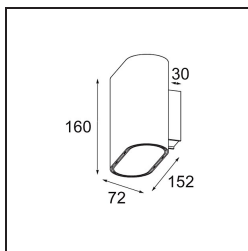

Datum
Klant
Project
Soort

Duell Wall Up/Down 2x LED 2700K DALI DI Champagne Brushed Anodised - Black Matt

Specificaties

Materiaal	11074896
Type Lichtbron	LED
LED type	BRIDGELUX V8G8
LED technologie	Led-COB
CRI	Min. 90
Kleurtemperatuur	2700K
Levensduur	L90B10 bij 50.000 Uur
Lamp inbegrepen	Ja
Aantal Lichtbronnen	2
CIE-fluxcode	84 99 99 50 42
Binning (SDCM)	2
Lichtrichting	Omhoog/Omlaag
Ingangsspanning	230 V
Luminaire power (W)	12,0
Elektriciteitsklasse	I
IP-klasse	20
Gloeidraadtest (°C)	960
Protocol Voor Dimmen	DALI
DALI Standard	DALI-2
Binnen/Buiten	Binnen
Toepassing	Wand
Montage	Opbouw
Verstelbaarheid	Not Applicable
Afstand tot Verlicht Voorwerp (m)	0,1
Primaire Kleur & Primaire Afwerking	Champagne, Geborsteld Geanodiseerd
Secundaire Kleur & Secundaire Afwerking	Zwart, Mat
Brutogewicht (g)	1228,0
Lumenoutput per lampunit (lm)	537
Efficiëntie (lm/W)	45
UGR	15

De zachte rondingen van Duell geven elke ruimte een zachtere touch. Deze led-armatuur in twee kleuren nodigt je uit om te spelen met combinaties. Eén voor de buitenkant en een andere voor de binnenplaat. Voor toepassingen op het plafond zijn varianten voor inbouw- en opbouwmontage verkrijgbaar. De verzonken versie heeft een aantrekkelijke brede rand, terwijl de opbouwversie ook een richtbare variant biedt.