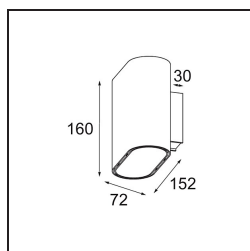

Datum
Klant
Project
Soort

Duell Wall Up/Down 2x LED 2700K DALI DI Silver Bronze Brushed Anodised - Champagne Anodised

Specificaties

Materiaal	11074895
Type Lichtbron	LED
LED type	BRIDGELUX V8G8
LED technologie	Led-COB
CRI	Min. 90
Kleurtemperatuur	2700K
Levensduur	L90B10 bij 50.000 Uur
Lamp inbegrepen	Ja
Aantal Lichtbronnen	2
CIE-fluxcode	68 93 99 50 59
Binning (SDCM)	2
Lichtrichting	Omhoog/Omlaag
Ingangsspanning	230 V
Luminaire power (W)	12,0
Elektriciteitsklasse	I
IP-klasse	20
Gloeidraadtest (°C)	960
Protocol Voor Dimmen	DALI
DALI Standard	DALI-2
Binnen/Buiten	Binnen
Toepassing	Wand
Montage	Opbouw
Verstelbaarheid	Not Applicable
Afstand tot Verlicht Voorwerp (m)	0,1
Primaire Kleur & Primaire Afwerking	Zilverbrons, Geborsteld Geanodiseerd
Secundaire Kleur & Secundaire Afwerking	Champagne, Geanodiseerd
Brutogewicht (g)	1228,0
Lumenoutput per lampunit (lm)	763
Efficiëntie (lm/W)	64
UGR	17

De zachte rondingen van Duell geven elke ruimte een zachtere touch. Deze led-armatuur in twee kleuren nodigt je uit om te spelen met combinaties. Eén voor de buitenkant en een andere voor de binnenplaat. Voor toepassingen op het plafond zijn varianten voor inbouw- en opbouwmontage verkrijgbaar. De verzonken versie heeft een aantrekkelijke brede rand, terwijl de opbouwversie ook een richtbare variant biedt.