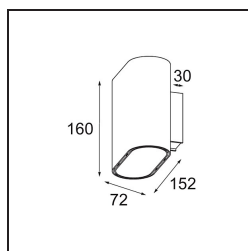

Datum
Klant
Project
Soort

Duell Wall Up/Down 2x LED 2700K DALI DI Silver Bronze Brushed Anodised - Champagne Anodised

Specificaties

Materiaal	11074895
Type Lichtbron	LED
LED type	BRIDGELUX V8G8
LED technologie	Led-COB
CRI	Min. 90
Kleurtemperatuur	2700K
Levensduur	L90B10 bij 50.000 Uur
Lamp inbegrepen	Ja
Aantal Lichtbronnen	2
CIE-fluxcode	68 93 99 50 59
Binning (SDCM)	2
Lichtrichting	Omhoog/Omlaag
Ingangsspanning	230 V
Luminaire power (W)	12,0
Elektriciteitsklasse	I
IP-klasse	20
Gloeidraadtest (°C)	960
Protocol Voor Dimmen	DALI
DALI Standard	DALI-2
Binnen/Buiten	Binnen
Toepassing	Wand
Montage	Opbouw
Verstelbaarheid	Not Applicable
Afstand tot Verlicht Voorwerp (m)	0,1
Primaire Kleur & Primaire Afwerking	Zilverbrons, Geborsteld Geanodiseerd
Secundaire Kleur & Secundaire Afwerking	Champagne, Geanodiseerd
Brutogewicht (g)	1228,0
Lumenoutput per lampunit (lm)	763
Efficiëntie (lm/W)	64
UGR	17

De zachte rondingen van Duell geven elke ruimte een zachtere touch. Deze led-armatuur in twee kleuren nodigt je uit om te spelen met combinaties. Eén voor de buitenkant en een andere voor de binnenplaat. Voor toepassingen op het plafond zijn varianten voor inbouw- en opbouwmontage verkrijgbaar. De verzonken versie heeft een aantrekkelijke brede rand, terwijl de opbouwversie ook een richtbare variant biedt.