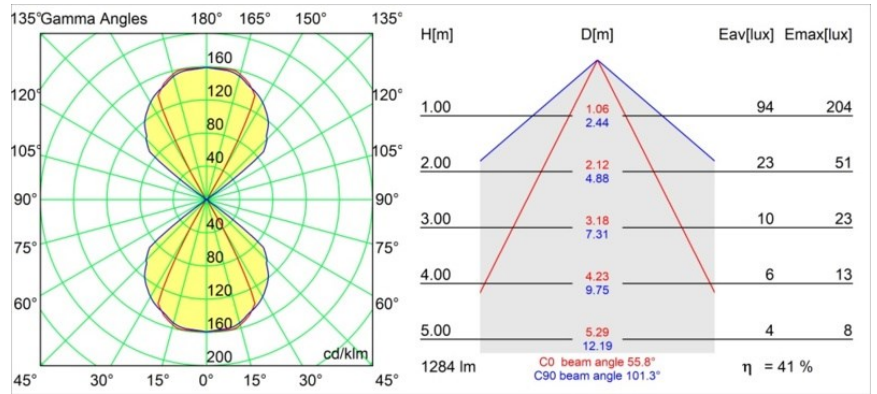

Lichtspreiding & Stralingsdiagram