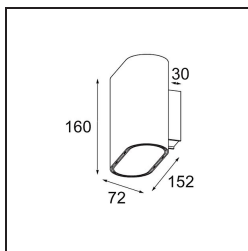

Date
Customer
Project
Type

Duell Wall Up/Down 2x LED 2700K DALI DI Silver Bronze Brushed Anodised - Black Matt

Le dolci curve di Duell possono dare un tocco di morbidezza a qualsiasi spazio. Questo apparecchio LED bicolore invita a giocare con le combinazioni. Una per l'esterno e una per la piastra interna. Per le applicazioni a soffitto, sono disponibili varianti incassate e a superficie. La versione incassata presenta un accattivante bordo largo, mentre la versione a superficie offre anche una variante direzionale.

Specifications

Materiale	11074812
Tipo di Sorgente	LED
Tipologia LED	BRIDGELUX V8G8
Tecnologie LED	COB
CRI	Min. 90
Temperatura di colore della luce	2700K
Vita utile	L90B10 @50.000 ore
Lampadina inclusa	Sì
Numero di fonte luminosa	2
Codice di flusso CIE	84 99 99 50 42
Binning (SDCM)	2
Direzione della luce	Diretta/Indiretta
Volt in ingresso	230V
Luminaire power (W)	12,0
Classificazione elettrica	I
Grado IP	20
Test filo a caldo (°C)	960
Protocollo di regolazione (Dimmer)	DALI
DALI Standard	DALI-2
Interno/Esterno	Interno
Applicazione	Parete
Montaggio	Superficie
Orientabilità	Not Applicable
Distanza dall'oggetto illuminato (m)	0,1
Colore primario & Finitura primaria	Argento Bronzo, Anodizzata Spazzolata
Colore secondario & Finitura secondaria	Nero, Opaca
Peso lordo (g)	1228,0
Flusso reale in uscita (lm)	537
Efficienza (lm/W)	45
Livello abbagliamento	15

TM30 & CRI diagram

Light distribution & beam diagram