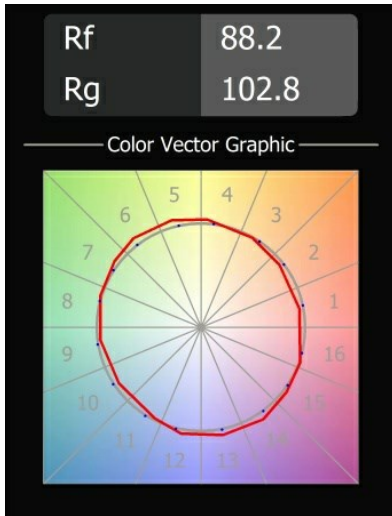

TM30 & CRI diagram