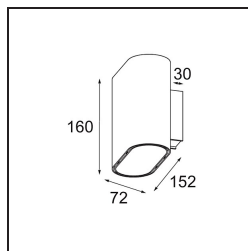

### Specificaties

Materiaal	11074811
Type Lichtbron	LED
LED type	BRIDGELUX V8G8
LED technologie	Led-COB
CRI	Min. 90
Kleurtemperatuur	2700K
Levensduur	L90B10 bij 50.000 Uur
Lamp inbegrepen	Ja
Aantal Lichtbronnen	2
CIE-fluxcode	68 93 99 50 59
Binning (SDCM)	2
Lichtrichting	Omhoog/Omlaag
Ingangsspanning	230 V
Luminaire power (W)	12,0
Elektriciteitsklasse	I
IP-klasse	20
Gloeidraadtest (°C)	960
Protocol Voor Dimmen	DALI
DALI Standard	DALI-2
Binnen/Buiten	Binnen
Toepassing	Wand
Montage	Opbouw
Verstelbaarheid	Not Applicable
Afstand tot Verlicht Voorwerp (m)	0,1
Primaire Kleur & Primaire Afwerking	Brons, Geborsteld Geanodiseerd
Secundaire Kleur & Secundaire Afwerking	Champagne, Geanodiseerd
Brutogewicht (g)	1228,0
Lumenoutput per lampunit (lm)	763
Efficiëntie (lm/W)	64
UGR	17