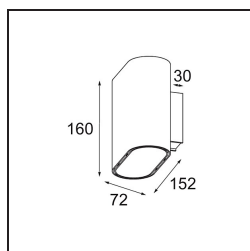

Datum
Klant
Project
Soort

Duell Wall Up/Down 2x LED 2700K DALI DI Bronze Brushed Anodised - Black Matt

Specificaties

Materiaal	11074810
Type Lichtbron	LED
LED type	BRIDGELUX V8G8
LED technologie	Led-COB
CRI	Min. 90
Kleurtemperatuur	2700K
Levensduur	L90B10 bij 50.000 Uur
Lamp inbegrepen	Ja
Aantal Lichtbronnen	2
CIE-fluxcode	84 99 99 50 42
Binning (SDCM)	2
Lichtrichting	Omhoog/Omlaag
Ingangsspanning	230 V
Luminaire power (W)	12,0
Elektriciteitsklasse	I
IP-klasse	20
Gloeidraadtest (°C)	960
Protocol Voor Dimmen	DALI
DALI Standard	DALI-2
Binnen/Buiten	Binnen
Toepassing	Wand
Montage	Opbouw
Verstelbaarheid	Not Applicable
Afstand tot Verlicht Voorwerp (m)	0,1
Primaire Kleur & Primaire Afwerking	Brons, Geborsteld Geanodiseerd
Secundaire Kleur & Secundaire Afwerking	Zwart, Mat
Brutogewicht (g)	1228,0
Lumenoutput per lampunit (lm)	537
Efficiëntie (lm/W)	45
UGR	15

De zachte rondingen van Duell geven elke ruimte een zachtere touch. Deze led-armatuur in twee kleuren nodigt je uit om te spelen met combinaties. Eén voor de buitenkant en een andere voor de binnenplaat. Voor toepassingen op het plafond zijn varianten voor inbouw- en opbouwmontage verkrijgbaar. De verzonken versie heeft een aantrekkelijke brede rand, terwijl de opbouwversie ook een richtbare variant biedt.