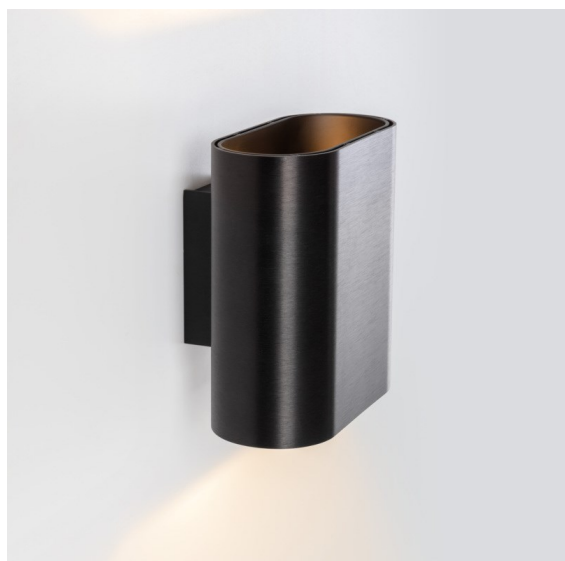

Datum
Klant
Project
Soort

Duell Wall Up/Down 2x LED 2700K DALI DI Black Brushed Anodised - Black Matt

Specificaties

Materiaal	11074803
Type Lichtbron	LED
LED type	BRIDGELUX V8G8
LED technologie	Led-COB
CRI	Min. 90
Kleurtemperatuur	2700K
Levensduur	L90B10 bij 50.000 Uur
Lamp inbegrepen	Ja
Aantal Lichtbronnen	2
CIE-fluxcode	84 99 99 50 42
Binning (SDCM)	2
Lichtrichting	Omhoog/Omlaag
Ingangsspanning	230 V
Luminaire power (W)	12,0
Elektriciteitsklasse	I
IP-klasse	20
Gloeidraadtest (°C)	960
Protocol Voor Dimmen	DALI
DALI Standard	DALI-2
Binnen/Buiten	Binnen
Toepassing	Wand
Montage	Opbouw
Verstelbaarheid	Not Applicable
Afstand tot Verlicht Voorwerp (m)	0,1
Primaire Kleur & Primaire Afwerking	Zwart, Geborsteld Geanodiseerd
Secundaire Kleur & Secundaire Afwerking	Zwart, Mat
Brutogewicht (g)	1228,0
Lumenoutput per lampunit (lm)	537
Efficiëntie (lm/W)	45
UGR	15

De zachte rondingen van Duell geven elke ruimte een zachtere touch. Deze led-armatuur in twee kleuren nodigt je uit om te spelen met combinaties. Eén voor de buitenkant en een andere voor de binnenplaat. Voor toepassingen op het plafond zijn varianten voor inbouw- en opbouwmontage verkrijgbaar. De verzonken versie heeft een aantrekkelijke brede rand, terwijl de opbouwversie ook een richtbare variant biedt.