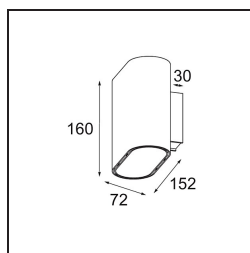

Datum
Klant
Project
Soort

Duell Wall Up/Down 2x LED 2700K 1-10V/Push-Dim DI Champagne Brushed Anodised - Champagne Anodised

De zachte rondingen van Duell geven elke ruimte een zachtere touch. Deze led-armatuur in twee kleuren nodigt je uit om te spelen met combinaties. Eén voor de buitenkant en een andere voor de binnenplaat. Voor toepassingen op het plafond zijn varianten voor inbouw- en opbouwmontage verkrijgbaar. De verzonken versie heeft een aantrekkelijke brede rand, terwijl de opbouwversie ook een richtbare variant biedt.

Specificaties

Materiaal	11074697
Type Lichtbron	LED
LED type	BRIDGELUX V8G8
LED technologie	Led-COB
CRI	Min. 90
Kleurtemperatuur	2700K
Levensduur	L90B10 bij 50.000 Uur
Lamp inbegrepen	Ja
Aantal Lichtbronnen	2
CIE-fluxcode	68 93 99 50 59
Binning (SDCM)	2
Lichtrichting	Omhoog/Omlaag
Ingangsspanning	230 V
Luminaire power (W)	12,0
Elektriciteitsklasse	I
IP-klasse	20
Gloeidraadtest (°C)	960
Protocol Voor Dimmen	1-10V, Pushdim
Binnen/Buiten	Binnen
Toepassing	Wand
Montage	Opbouw
Verstelbaarheid	Not Applicable
Afstand tot Verlicht Voorwerp (m)	0,1
Primaire Kleur & Primaire Afwerking	Champagne, Geborsteld Geanodiseerd
Secundaire Kleur & Secundaire Afwerking	Champagne, Geanodiseerd
Brutogewicht (g)	1220,0
Lumenoutput per lampunit (lm)	763
Efficiëntie (lm/W)	64
UGR	17