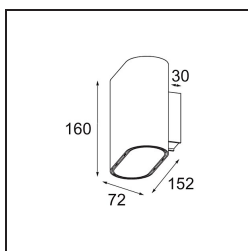

*Duell Wall Up/Down 2x LED 2700K 1-10V/Push-Dim DI Champagne Brushed Anodised - Black Matt*

Les courbes délicates de Duell donneront à coup sûr une touche plus douce à chaque pièce. Ce luminaire LED bicolore vous invite à combiner les couleurs : une pour l'extérieur et une pour la plaque intérieure. Pour les applications de montage au plafond, des variantes encastrées et montées en surface sont disponibles. La version encastrable est ornée d'une large bordure attrayante, tandis que la version en surface offre aussi une variante orientable.

### Caractéristiques

Matériaux	11074696
Type de Source Lumineuse	LED
Type de LED	BRIDGELUX V8G8
Technologie LED	LED COB
CRI	Min. 90
Température de Couleur	2700K
Durée de Vie	L90B10 à 50 000 heures
Ampoule incluse	Oui
Nombre de Sources Lumineuses	2
Code de flux CIE	84 99 99 50 42
Groupe ment (SDCM)	2
Direction de la Lumière	Haut/Bas
Tension d'Entrée	230 V
Luminaire power (W)	12,0
Classe Électrique	I
Indice de protection IP	20
Essai au fil incandescent (°C)	960
Protocole de Variation	1-10 V, Push-Dim
Intérieur/extérieur	Intérieur
Application	Mur
Montage	En Surface
Ajustabilité	Not Applicable
Distance avec l'Objet Éclairé (m)	0,1
Couleur Principale & Finition Principale	Champagne, Anodisé Brossé
Couleur Secondaire & Finition Secondaire	Noir, Mat
Poids brut (g)	1220,0
Flux lumineux par lampe (lm)	537
Efficacité (lm/W)	45
UGR	15