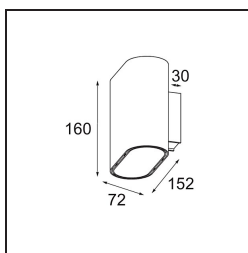

Datum

Klant

Project

Soort

Duell Wall Up/Down 2x LED 2700K 1-10V/Push-Dim DI Silver Bronze Brushed Anodised - Champagne Anodised

De zachte rondingen van Duell geven elke ruimte een zachtere touch. Deze led-armatuur in twee kleuren nodigt je uit om te spelen met combinaties. Eén voor de buitenkant en een andere voor de binnenplaat. Voor toepassingen op het plafond zijn varianten voor inbouw- en opbouwmontage verkrijgbaar. De verzonken versie heeft een aantrekkelijke brede rand, terwijl de opbouwversie ook een richtbare variant biedt.

Specificaties

Materiaal	11074695
Type Lichtbron	LED
LED type	BRIDGELUX V8G8
LED technologie	Led-COB
CRI	Min. 90
Kleurtemperatuur	2700K
Levensduur	L90B10 bij 50.000 Uur
Lamp inbegrepen	Ja
Aantal Lichtbronnen	2
CIE-fluxcode	68 93 99 50 59
Binning (SDCM)	2
Lichtrichting	Omhoog/Omlaag
Ingangsspanning	230 V
Luminaire power (W)	12,0
Elektriciteitsklasse	I
IP-klasse	20
Gloeidraadtest (°C)	960
Protocol Voor Dimmen	1-10V, Pushdim
Binnen/Buiten	Binnen
Toepassing	Wand
Montage	Opbouw
Verstelbaarheid	Not Applicable
Afstand tot Verlicht Voorwerp (m)	0,1
Primaire Kleur & Primaire Afwerking	Zilverbrons, Geborsteld Geanodiseerd
Secundaire Kleur & Secundaire Afwerking	Champagne, Geanodiseerd
Brutogewicht (g)	1220,0
Lumenoutput per lampunit (lm)	763
Efficiëntie (lm/W)	64
UGR	17