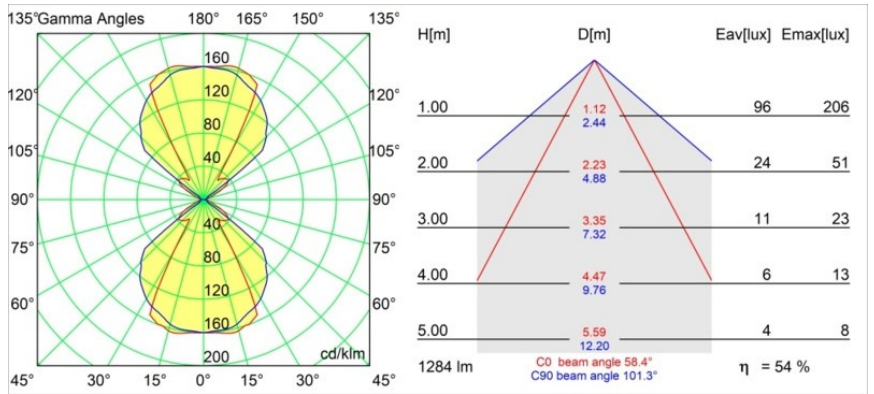

Datum
Klant
Project
Soort

Duell Wall Up/Down 2x LED 2700K 1-10V/Push-Dim DI Black Structure - Gold Anodised

Specificaties

Materiaal	11074632
Type Lichtbron	LED
LED type	BRIDGELUX V8G8
LED technologie	Led-COB
CRI	Min. 90
Kleurtemperatuur	2700K
Levensduur	L90B10 bij 50.000 Uur
Lamp inbegrepen	Ja
Aantal Lichtbronnen	2
CIE-fluxcode	72 94 99 50 54
Binning (SDCM)	2
Lichtrichting	Omhoog/Omlaag
Ingangsspanning	230 V
Luminaire power (W)	12,0
Elektriciteitsklasse	I
IP-klasse	20
Gloeidraadtest (°C)	960
Protocol Voor Dimmen	1-10V, Pushdim
Binnen/Buiten	Binnen
Toepassing	Wand
Montage	Opbouw
Verstelbaarheid	Not Applicable
Afstand tot Verlicht Voorwerp (m)	0,1
Primaire Kleur & Primaire Afwerking	Zwart, Structuur
Secundaire Kleur & Secundaire Afwerking	Goud, Geanodiseerd
Brutogewicht (g)	1170,0
Lumenoutput per lampunit (lm)	695
Efficiëntie (lm/W)	58
UGR	16

TM30 & CRI Diagrammen

Lichtspreiding & Stralingsdiagram

Diagrammen