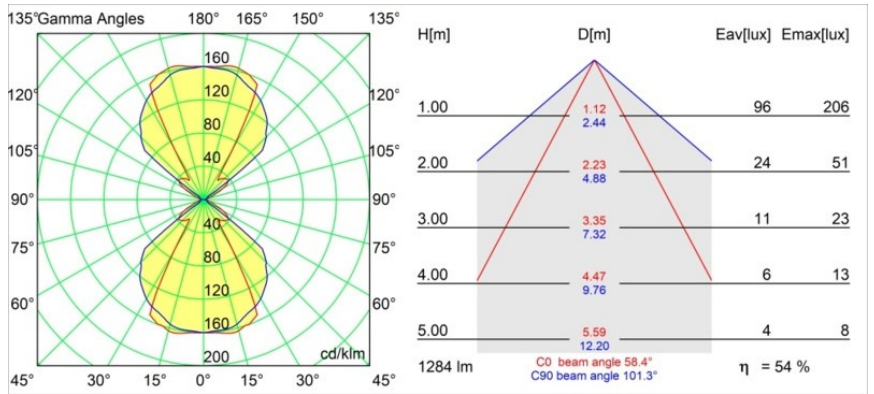

Light distribution & beam diagram