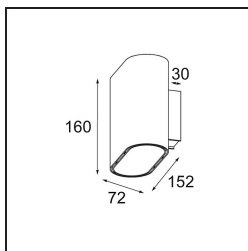

Date

Customer

Project

Type

Duell Wall Up/Down 2x LED 2700K 1-10V/Push-Dim DI Silver Bronze Brushed Anodised - Black Matt

Las delicadas curvas de Duell ofrecen un toque de suavidad en cualquier espacio. Esta luminaria LED bicolor le invita a jugar con diversidad de combinaciones. Una para el exterior, y otra para la placa interior. Y, si su aplicación es de montaje en techo, tiene a su disposición versiones de instalación empotrada o en superficie. La opción empotrada presenta un atractivo borde ancho, mientras que la versión de montaje en superficie ofrece también una variante direccional.

Specifications

Material	11074612
Tipo de fuente de luz	LED
Tipo de LED	BRIDGELUX V8G8
Tecnología LED	COB LED
CRI	Min. 90
Temperatura del color	2700K
Vida Útil	L90B10 @50.000 horas
Lámpara Incluida	Sí
Número de fuentes de luz	2
Código de flujo CIE	84 99 99 50 42
Binning (SDCM)	2
Dirección de la luz	Indirecto / Directo
Voltaje de entrada	230V
Luminaire power (W)	12,0
Clasificación eléctrica	I
Clasificación del IP	20
Clasificación de hilo incandescente (°C)	960
Protocolo de regulación	1-10V, Push-Dim
Interio/Exterior	Interior
Aplicación	Pared
Montaje	Superficie
Ajustabilidad	Not Applicable
Distancia al objeto iluminado (m)	0,1
Color principal & Acabado principal	Bronce plateado, Anodizado cepillado
Color secundario & Acabado secundario	Negro, Mate
Peso bruto (g)	1220,0
Flujo luminoso por lámpara (lm)	537
Eficacia (lm/W)	45
Índice de deslumbramiento	15

TM30 & CRI diagram

Light distribution & beam diagram