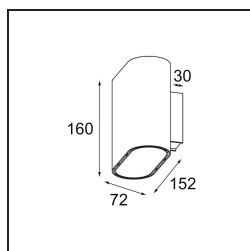

Date
Customer
Project
Type

Duell Wall Up/Down 2x LED 2700K 1-10V/Push-Dim DI White Structure - Champagne Anodised

Las delicadas curvas de Duell ofrecen un toque de suavidad en cualquier espacio. Esta luminaria LED bicolor le invita a jugar con diversidad de combinaciones. Una para el exterior, y otra para la placa interior. Y, si su aplicación es de montaje en techo, tiene a su disposición versiones de instalación empotrada o en superficie. La opción empotrada presenta un atractivo borde ancho, mientras que la versión de montaje en superficie ofrece también una variante direccional.

Specifications

Material	11074609
Tipo de fuente de luz	LED
Tipo de LED	BRIDGELUX V8G8
Tecnología LED	COB LED
CRI	Min. 90
Temperatura del color	2700K
Vida Útil	L90B10 @50.000 horas
Lámpara Incluida	Sí
Número de fuentes de luz	2
Código de flujo CIE	68 93 99 50 59
Binning (SDCM)	2
Dirección de la luz	Indirecto / Directo
Voltaje de entrada	230V
Luminaire power (W)	12,0
Clasificación eléctrica	I
Clasificación del IP	20
Clasificación de hilo incandescente (°C)	960
Protocolo de regulación	1-10V, Push-Dim
Interio/Exterior	Interior
Aplicación	Pared
Montaje	Superficie
Ajustabilidad	Not Applicable
Distancia al objeto iluminado (m)	0,1
Color principal & Acabado principal	Blanco, Estructura
Color secundario & Acabado secundario	Champán, Anodizado
Peso bruto (g)	1125,0
Flujo luminoso por lámpara (lm)	763
Eficacia (lm/W)	64
Índice de deslumbramiento	17