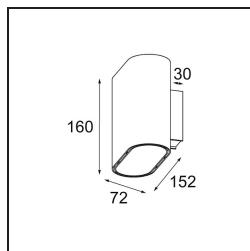

Date
Customer
Project
Type

Duell Wall Up/Down 2x LED 2700K 1-10V/Push-Dim DI White Structure - Champagne Anodised

Las delicadas curvas de Duell ofrecen un toque de suavidad en cualquier espacio. Esta luminaria LED bicolor le invita a jugar con diversidad de combinaciones. Una para el exterior, y otra para la placa interior. Y, si su aplicación es de montaje en techo, tiene a su disposición versiones de instalación empotrada o en superficie. La opción empotrada presenta un atractivo borde ancho, mientras que la versión de montaje en superficie ofrece también una variante direccional.

Specifications

Material	11074609
Tipo de fuente de luz	LED
Tipo de LED	BRIDGELUX V8G8
Tecnología LED	COB LED
CRI	Min. 90
Temperatura del color	2700K
Vida Útil	L90B10 @50.000 horas
Lámpara Incluida	Sí
Número de fuentes de luz	2
Código de flujo CIE	68 93 99 50 59
Binning (SDCM)	2
Dirección de la luz	Indirecto / Directo
Voltaje de entrada	230V
Luminaire power (W)	12,0
Clasificación eléctrica	I
Clasificación del IP	20
Clasificación de hilo incandescente (°C)	960
Protocolo de regulación	1-10V, Push-Dim
Interio/Exterior	Interior
Aplicación	Pared
Montaje	Superficie
Ajustabilidad	Not Applicable
Distancia al objeto iluminado (m)	0,1
Color principal & Acabado principal	Blanco, Estructura
Color secundario & Acabado secundario	Champán, Anodizado
Peso bruto (g)	1125,0
Flujo luminoso por lámpara (lm)	763
Eficacia (lm/W)	64
Índice de deslumbramiento	17

TM30 & CRI diagram

Light distribution & beam diagram