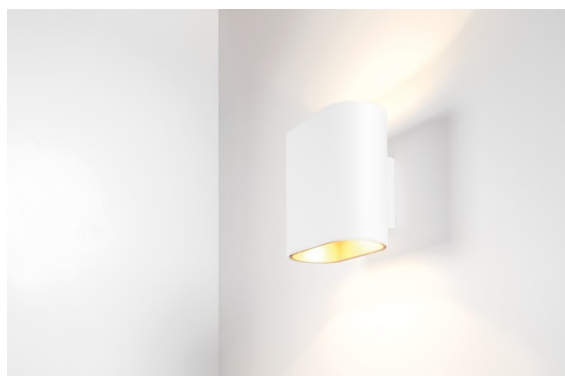

Date
Customer
Project
Type

Duell Wall Up/Down 2x LED 2700K 1-10V/Push-Dim DI White Structure - Champagne Anodised

Las delicadas curvas de Duell ofrecen un toque de suavidad en cualquier espacio. Esta luminaria LED bicolor le invita a jugar con diversidad de combinaciones. Una para el exterior, y otra para la placa interior. Y, si su aplicación es de montaje en techo, tiene a su disposición versiones de instalación empotrada o en superficie. La opción empotrada presenta un atractivo borde ancho, mientras que la versión de montaje en superficie ofrece también una variante direccional.

Specifications

Material	11074609
Tipo de fuente de luz	LED
Tipo de LED	BRIDGELUX V8G8
Tecnología LED	COB LED
CRI	Min. 90
Temperatura del color	2700K
Vida Útil	L90B10 @50.000 horas
Lámpara Incluida	Sí
Número de fuentes de luz	2
Código de flujo CIE	68 93 99 50 59
Binning (SDCM)	2
Dirección de la luz	Indirecto / Directo
Voltaje de entrada	230V
Luminaire power (W)	12,0
Clasificación eléctrica	I
Clasificación del IP	20
Clasificación de hilo incandescente (°C)	960
Protocolo de regulación	1-10V, Push-Dim
Interio/Exterior	Interior
Aplicación	Pared
Montaje	Superficie
Ajustabilidad	Not Applicable
Distancia al objeto iluminado (m)	0,1
Color principal & Acabado principal	Blanco, Estructura
Color secundario & Acabado secundario	Champán, Anodizado
Peso bruto (g)	1125,0
Flujo luminoso por lámpara (lm)	763
Eficacia (lm/W)	64
Índice de deslumbramiento	17