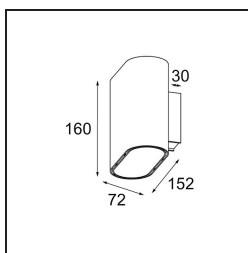

Date
Customer
Project
Type

Duell Wall Up/Down 2x LED 2700K 1-10V/Push-Dim DI Black Brushed Anodised - Champagne Anodised

Le dolci curve di Duell possono dare un tocco di morbidezza a qualsiasi spazio. Questo apparecchio LED bicolore invita a giocare con le combinazioni. Una per l'esterno e una per la piastra interna. Per le applicazioni a soffitto, sono disponibili varianti incassate e a superficie. La versione incassata presenta un accattivante bordo largo, mentre la versione a superficie offre anche una variante direzionale.

Specifications

Materiale	11074608
Tipo di Sorgente	LED
Tipologia LED	BRIDGELUX V8G8
Tecnologie LED	COB
CRI	Min. 90
Temperatura di colore della luce	2700K
Vita utile	L90B10 @50.000 ore
Lampadina inclusa	Sì
Numero di fonte luminosa	2
Codice di flusso CIE	68 93 99 50 59
Binning (SDCM)	2
Direzione della luce	Diretta/Indiretta
Volt in ingresso	230V
Luminaire power (W)	12,0
Classificazione elettrica	I
Grado IP	20
Test filo a caldo (°C)	960
Protocollo di regolazione (Dimmer)	1-10V, Push-Dim
Interno/Esterno	Interno
Applicazione	Parete
Montaggio	Superficie
Orientabilità	Not Applicable
Distanza dall'oggetto illuminato (m)	0,1
Colore primario & Finitura primaria	Nero, Anodizzata Spazzolata
Colore secondario & Finitura secondaria	Champagne, Anodizzata
Peso lordo (g)	1220,0
Flusso reale in uscita (lm)	763
Efficienza (lm/W)	64
Livello abbagliamento	17