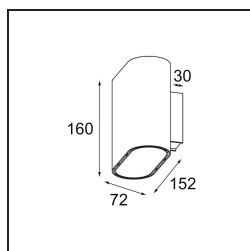

Datum
Klant
Project
Soort

*Duell Wall Up/Down 2x LED 2700K 1-10V/Push-Dim DI Black Brushed Anodised - Black Matt*

De zachte rondingen van Duell geven elke ruimte een zachtere touch. Deze led-armatuur in twee kleuren nodigt je uit om te spelen met combinaties. Eén voor de buitenkant en een andere voor de binnenplaat. Voor toepassingen op het plafond zijn varianten voor inbouw- en opbouwmontage verkrijgbaar. De verzonken versie heeft een aantrekkelijke brede rand, terwijl de opbouwversie ook een richtbare variant biedt.

### Specificaties

Materiaal	11074603
Type Lichtbron	LED
LED type	BRIDGELUX V8G8
LED technologie	Led-COB
CRI	Min. 90
Kleurtemperatuur	2700K
Levensduur	L90B10 bij 50.000 Uur
Lamp inbegrepen	Ja
Aantal Lichtbronnen	2
CIE-fluxcode	84 99 99 50 42
Binning (SDCM)	2
Lichtrichting	Omhoog/Omlaag
Ingangsspanning	230 V
Luminaire power (W)	12,0
Elektriciteitsklasse	I
IP-klasse	20
Gloeidraadtest (°C)	960
Protocol Voor Dimmen	1-10V, Pushdim
Binnen/Buiten	Binnen
Toepassing	Wand
Montage	Opbouw
Verstelbaarheid	Not Applicable
Afstand tot Verlicht Voorwerp (m)	0,1
Primaire Kleur & Primaire Afwerking	Zwart, Geborsteld Geanodiseerd
Secundaire Kleur & Secundaire Afwerking	Zwart, Mat
Brutogewicht (g)	1220,0
Lumenoutput per lampunit (lm)	537
Efficiëntie (lm/W)	45
UGR	15