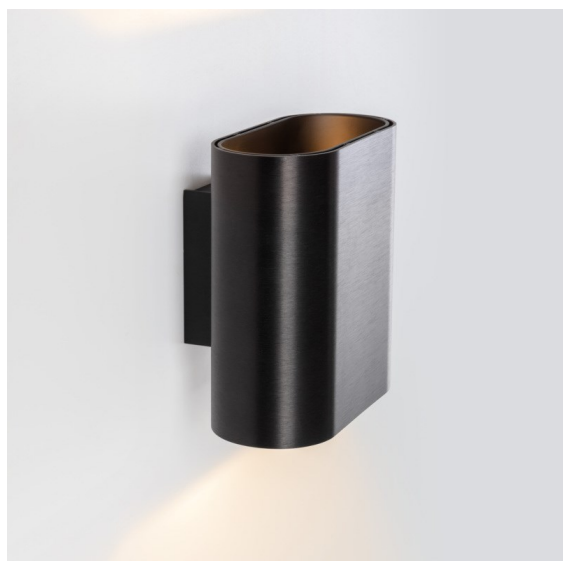

Datum
Klant
Project
Soort

*Duell Wall Up/Down 2x LED 2700K 1-10V/Push-Dim DI Black Brushed Anodised - Black Matt*

De zachte rondingen van Duell geven elke ruimte een zachtere touch. Deze led-armatuur in twee kleuren nodigt je uit om te spelen met combinaties. Eén voor de buitenkant en een andere voor de binnenplaat. Voor toepassingen op het plafond zijn varianten voor inbouw- en opbouwmontage verkrijgbaar. De verzonken versie heeft een aantrekkelijke brede rand, terwijl de opbouwversie ook een richtbare variant biedt.

### Specificaties

Materiaal	11074603
Type Lichtbron	LED
LED type	BRIDGELUX V8G8
LED technologie	Led-COB
CRI	Min. 90
Kleurtemperatuur	2700K
Levensduur	L90B10 bij 50.000 Uur
Lamp inbegrepen	Ja
Aantal Lichtbronnen	2
CIE-fluxcode	84 99 99 50 42
Binning (SDCM)	2
Lichtrichting	Omhoog/Omlaag
Ingangsspanning	230 V
Luminaire power (W)	12,0
Elektriciteitsklasse	I
IP-klasse	20
Gloeidraadtest (°C)	960
Protocol Voor Dimmen	1-10V, Pushdim
Binnen/Buiten	Binnen
Toepassing	Wand
Montage	Opbouw
Verstelbaarheid	Not Applicable
Afstand tot Verlicht Voorwerp (m)	0,1
Primaire Kleur & Primaire Afwerking	Zwart, Geborsteld Geanodiseerd
Secundaire Kleur & Secundaire Afwerking	Zwart, Mat
Brutogewicht (g)	1220,0
Lumenoutput per lampunit (lm)	537
Efficiëntie (lm/W)	45
UGR	15