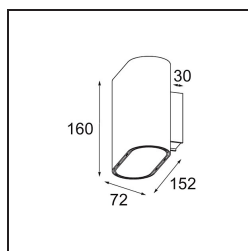

Date
Customer
Project
Type

Duell Wall Up/Down 2x LED 2700K 1-10V/Push-Dim DI Black Brushed Anodised - Black Matt

Le dolci curve di Duell possono dare un tocco di morbidezza a qualsiasi spazio. Questo apparecchio LED bicolore invita a giocare con le combinazioni. Una per l'esterno e una per la piastra interna. Per le applicazioni a soffitto, sono disponibili varianti incassate e a superficie. La versione incassata presenta un accattivante bordo largo, mentre la versione a superficie offre anche una variante direzionale.

Specifications

Materiale	11074603
Tipo di Sorgente	LED
Tipologia LED	BRIDGELUX V8G8
Tecnologie LED	COB
CRI	Min. 90
Temperatura di colore della luce	2700K
Vita utile	L90B10 @50.000 ore
Lampadina inclusa	Sì
Numero di fonte luminosa	2
Codice di flusso CIE	84 99 99 50 42
Binning (SDCM)	2
Direzione della luce	Diretta/Indiretta
Volt in ingresso	230V
Luminaire power (W)	12,0
Classificazione elettrica	I
Grado IP	20
Test filo a caldo (°C)	960
Protocollo di regolazione (Dimmer)	1-10V, Push-Dim
Interno/Esterno	Interno
Applicazione	Parete
Montaggio	Superficie
Orientabilità	Not Applicable
Distanza dall'oggetto illuminato (m)	0,1
Colore primario & Finitura primaria	Nero, Anodizzata Spazzolata
Colore secondario & Finitura secondaria	Nero, Opaca
Peso lordo (g)	1220,0
Flusso luminoso per lampade (lm)	537
Efficienza (lm/W)	45
Livello abbagliamento	15