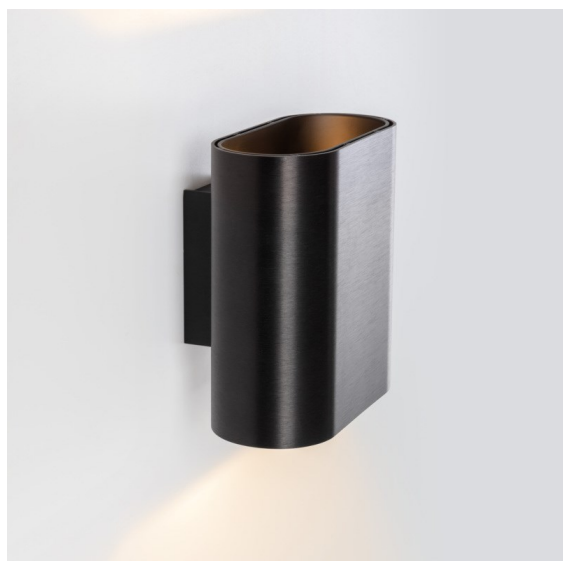

Date
Customer
Project
Type

Duell Wall Up/Down 2x LED 2700K 1-10V/Push-Dim DI Black Brushed Anodised - Black Matt

Le dolci curve di Duell possono dare un tocco di morbidezza a qualsiasi spazio. Questo apparecchio LED bicolore invita a giocare con le combinazioni. Una per l'esterno e una per la piastra interna. Per le applicazioni a soffitto, sono disponibili varianti incassate e a superficie. La versione incassata presenta un accattivante bordo largo, mentre la versione a superficie offre anche una variante direzionale.

Specifications

Materiale	11074603
Tipo di Sorgente	LED
Tipologia LED	BRIDGELUX V8G8
Tecnologie LED	COB
CRI	Min. 90
Temperatura di colore della luce	2700K
Vita utile	L90B10 @50.000 ore
Lampadina inclusa	Sì
Numero di fonte luminosa	2
Codice di flusso CIE	84 99 99 50 42
Binning (SDCM)	2
Direzione della luce	Diretta/Indiretta
Volt in ingresso	230V
Luminaire power (W)	12,0
Classificazione elettrica	I
Grado IP	20
Test filo a caldo (°C)	960
Protocollo di regolazione (Dimmer)	1-10V, Push-Dim
Interno/Esterno	Interno
Applicazione	Parete
Montaggio	Superficie
Orientabilità	Not Applicable
Distanza dall'oggetto illuminato (m)	0,1
Colore primario & Finitura primaria	Nero, Anodizzata Spazzolata
Colore secondario & Finitura secondaria	Nero, Opaca
Peso lordo (g)	1220,0
Flusso luminoso per lampade (lm)	537
Efficienza (lm/W)	45
Livello abbagliamento	15