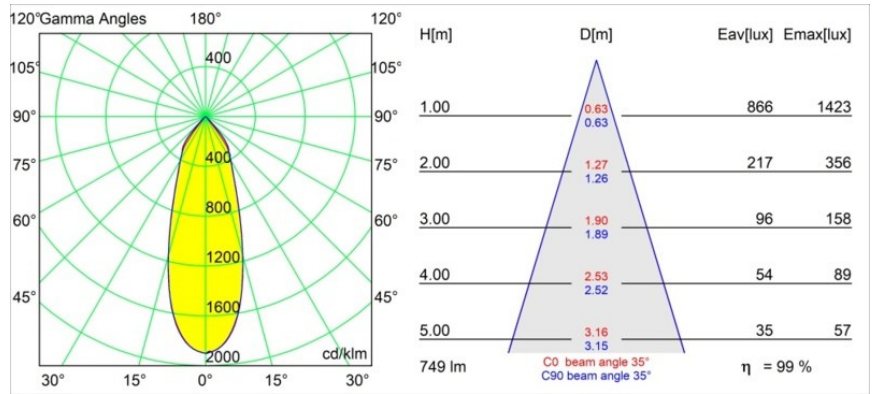

Lichtspreiding & Stralingsdiagram