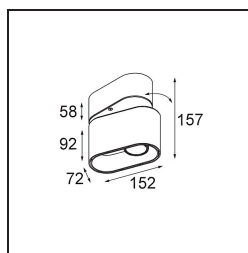

Datum
Klant
Project
Soort

*Duell Surface Adjustable 1x LED 2700K Flood Non-Dim DI Black Structure - Gold Anodised*

### Specificaties

Materiaal	11073232
Type Lichtbron	LED
LED type	BRIDGELUX V8G8
LED technologie	Led-COB
CRI	Min. 90
Kleurtemperatuur	2700K
Levensduur	L90B10 bij 50.000 Uur
Lamp inbegrepen	Ja
Aantal Lichtbronnen	1
Binning (SDCM)	2
Lichtrichting	Omlaag
Optisch	Reflector
Gemeten gradenbundel (°)	35,0
Ingangsspanning	230 V
Luminaire power (W)	10,0
Elektriciteitsklasse	I
IP-klasse	20
Gloeidraadtest (°C)	960
Protocol Voor Dimmen	Niet-Dimbaar
Binnen/Buiten	Binnen
Toepassing	Plafond
Montage	Opbouw
Verstelbaarheid	V 20°
Afstand tot Verlicht Voorwerp (m)	0,1
Primaire Kleur & Primaire Afwerking	Zwart, Structuur
Secundaire Kleur & Secundaire Afwerking	Goud, Geanodiseerd
Brutogewicht (g)	1285,0
Lumenoutput per lampunit (lm)	743
Efficiëntie (lm/W)	65
UGR	21