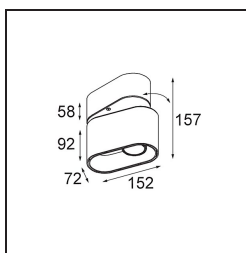

Caractéristiques

Matériaux	11073232
Type de Source Lumineuse	LED
Type de LED	BRIDGELUX V8G8
Technologie LED	LED COB
CRI	Min. 90
Température de Couleur	2700K
Durée de Vie	L90B10 à 50 000 heures
Ampoule incluse	Oui
Nombre de Sources Lumineuses	1
Groupement (SDCM)	2
Direction de la Lumière	Bas
Optique	Réflecteur
Faisceau mesuré (°)	35,0
Tension d'Entrée	230 V
Luminaire power (W)	10,0
Classe Électrique	I
Indice de protection IP	20
Essai au fil incandescent (°C)	960
Protocole de Variation	Non Dimmable
Intérieur/extérieur	Intérieur
Application	Plafond
Montage	En Surface
Ajustabilité	V 20°
Distance avec l'Objet Éclairé (m)	0,1
Couleur Principale & Finition Principale	Noir, Structure
Couleur Secondaire & Finition Secondaire	Or, Anodisé
Poids brut (g)	1285,0
Flux lumineux par lampe (lm)	743
Efficacité (lm/W)	65
UGR	21