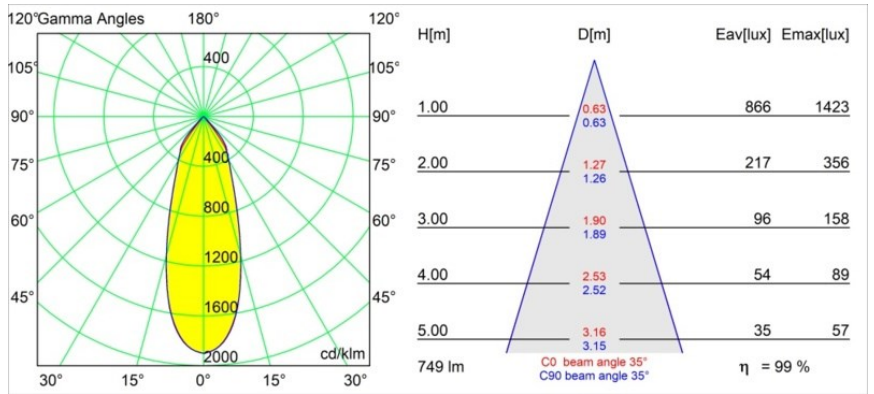

Lichtspreiding & Stralingsdiagram