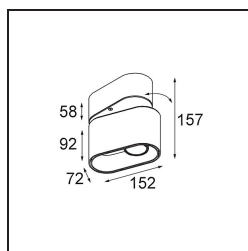

Datum
Klant
Project
Soort

*Duell Surface Adjustable 1x LED 2700K Flood 1-10V/Push-Dim DI Black Structure - Gold Anodised*

### Specificaties

Materiaal	11073132
Type Lichtbron	LED
LED type	BRIDGELUX V8G8
LED technologie	Led-COB
CRI	Min. 90
Kleurtemperatuur	2700K
Levensduur	L90B10 bij 50.000 Uur
Lamp inbegrepen	Ja
Aantal Lichtbronnen	1
Binning (SDCM)	2
Lichtrichting	Omlaag
Optisch	Reflector
Gemeten gradenbundel (°)	35,0
Ingangsspanning	230 V
Luminaire power (W)	10,0
Elektriciteitsklasse	I
IP-klasse	20
Gloeidraadtest (°C)	960
Protocol Voor Dimmen	1-10V, Pushdim
Binnen/Buiten	Binnen
Toepassing	Plafond
Montage	Opbouw
Verstelbaarheid	V 20°
Afstand tot Verlicht Voorwerp (m)	0,1
Primaire Kleur & Primaire Afwerking	Zwart, Structuur
Secundaire Kleur & Secundaire Afwerking	Goud, Geanodiseerd
Brutogewicht (g)	1365,0
Lumenoutput per lampunit (lm)	743
Efficiëntie (lm/W)	65
UGR	21